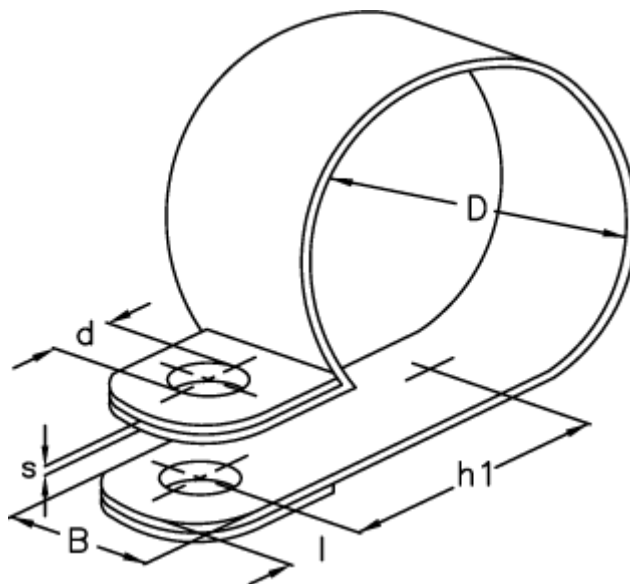

Varenummer: 024118909013
Beskrivelse: Norma rørbøjle RS 1. 13/9 W1

Mål

Bredde B	= 9
d	= 4.3
Diameter D	= 13
h1	= 11.2
l	= 3.8
s	= 0.4